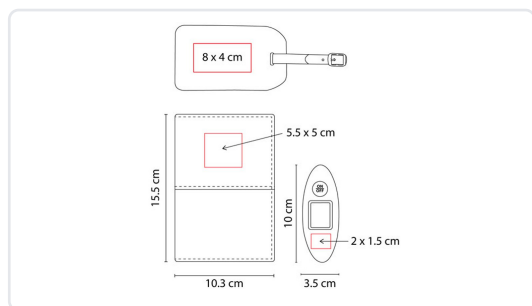

SET DE VIAJE DAEGU

Modelo: 62000-

ESPECIFICACIONES TÉCNICAS

Material	Plástico Báscula / Curpiel Porta Pasaporte e Identificador de Maletas
Medida del producto	10 x 3 cm Porta Pasaporte / 3.5 x 10 cm Báscula
Área de impresión	2 x 1.5 cm Báscula / 5.5 x 5 cm Porta Pasaporte / 8 x 4 cm Identificador
Técnica de impresión	Serigrafía
Piezas por caja	20
Peso bruto	6.5 kg
Dimensiones de la caja	63.5 x 32.5 x 49 cm
Caja individual	Sí
Bolsa individual	No

Área de impresión / Trazo técnico

DESCRIPCIÓN

Incluye porta pasaporte, identificador de maleta con papel para datos y báscula con display digital con capacidad máxima de 40 Kg (unidades de peso: Kg y lb) y caja de regalo.