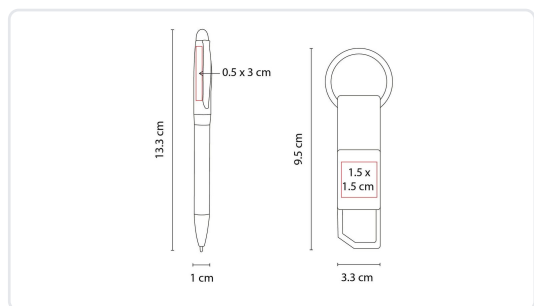

SET BORAWLI

Modelo: 61900

ESPECIFICACIONES TÉCNICAS

Material	Curpiel / Metal
Medida del producto	3.3 x 9.5 cm Llavero / 1 x 13.3 cm Bolígrafo
Área de impresión	1.5 x 1.5 cm Llavero / 0.5 x 3 cm Bolígrafo
Técnica de impresión	Láser / Serigrafía
Color de tinta	Negra
Piezas por caja	100
Peso bruto	12.1 kg
Dimensiones de la caja	32 x 35 x 54 cm
Caja individual	Sí
Bolsa individual	No

Área de impresión / Trazo técnico

DESCRIPCIÓN

Incluye bolígrafo, llavero y caja de regalo.

COLORES DISPONIBLES

Negro

Ficha generada el 2 de julio de 2026